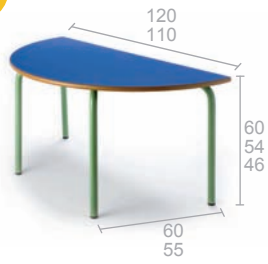

Equipement mobilier des installations scolaires.

infantil + didáctico + armarios + complementos

Talla Size / Taille	TALLA 1	TALLA 2	TALLA 3	TALLA 4	TALLA 5	TALLA 6
Rango Altura Range of Heights/ Hauteur des rangées	930-1160	1080-1210	1190-1420	1330-1590	1460-1765	1590-1880
Silla Chair / Chaise	26cm	32cm	36cm	39cm	43cm	46cm
Mesa Table / Table	46cm	54cm	60cm	65cm	71cm	76cm

Mod 205

Mod 206

Mod 207

Mod 208

Mod 209

Mod 210

Mod 211

Mod 270